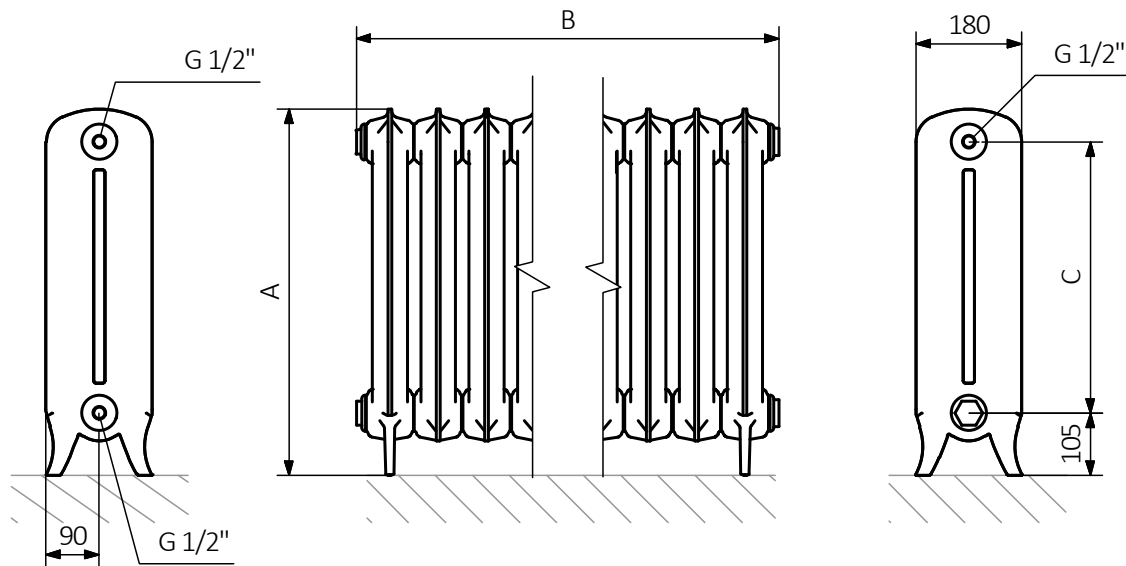

Plain wersja 620 stojąca

Plane 620 x 688

kolor: Flat Black

Plain wersja 620 stojąca

Podłączenia:

Dostępne rozmiary:

Dane techniczne:

Ciśnienie robocze: 1,0 MPa. Maksymalna temperatura pracy: 95°C.

A ↑ ↓	B ↔	C [mm]	75/65/20°C [W]	55/45/20°C [W]	 [dm³]	 [kg]
620	80	460	103	54	2,61	9,3
620	278	460	308	163	7,82	27,5
620	360	460	410	217	10,42	36,4
620	442	460	513	271	13,03	45,3
620	524	460	615	325	15,63	54,2
620	606	460	718	379	18,24	63,1
620	688	460	820	434	20,85	72,0
620	770	460	923	488	23,45	80,9
620	852	460	1025	542	26,06	89,8
620	934	460	1128	596	28,66	98,7
620	1016	460	1230	650	31,27	107,6
620	1098	460	1333	705	33,87	116,9
620	1180	460	1435	759	36,48	126,2
620	1262	460	1538	813	39,09	134,7
620	1344	460	1640	867	41,69	144,0
620	1426	460	1743	921	44,30	152,5

Plain wersja 620 stojąca

A – wysokość B – szerokość C – rozstaw połączeń