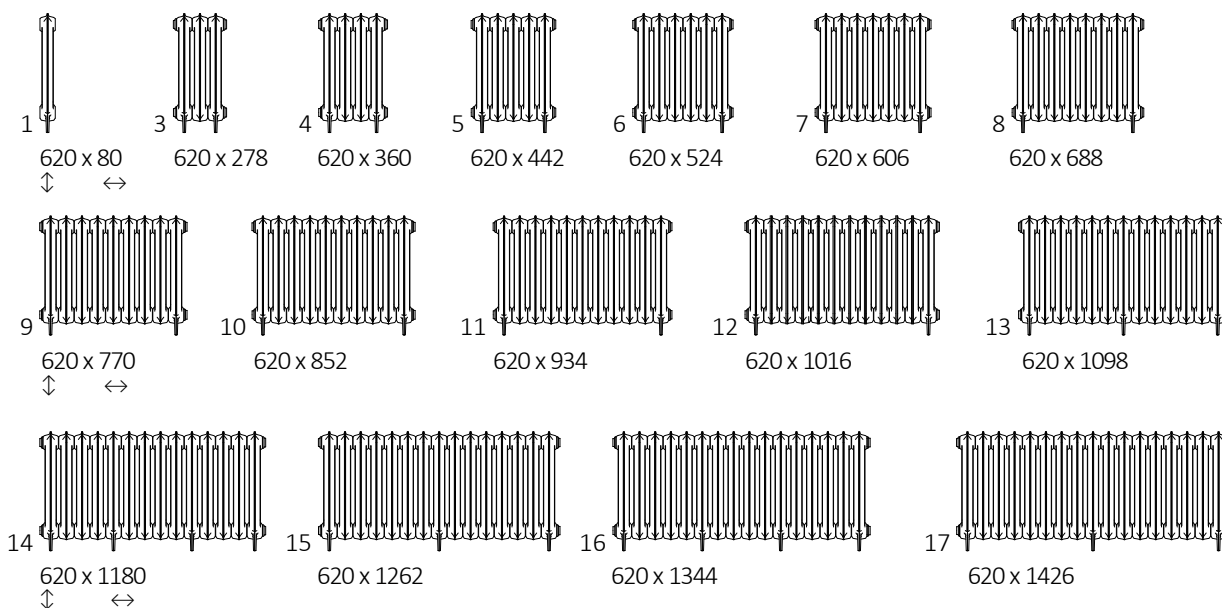

Plain wersja 620 stojąca

Plane 620 x 688

kolor: Flat Black

Plain wersja 620 stojąca

Podłączenia:

Dostępne rozmiary:

Dane techniczne:

Ciśnienie robocze: 1,0 MPa. Maksymalna temperatura pracy: 95°C.

A ↑ ↓	B ↔	C [mm]	75/65/20°C [W]	55/45/20°C [W]	 [dm³]	 [kg]
620	80	460	103	54	2,61	9,3
620	278	460	308	163	7,82	27,5
620	360	460	410	217	10,42	36,4
620	442	460	513	271	13,03	45,3
620	524	460	615	325	15,63	54,2
620	606	460	718	379	18,24	63,1
620	688	460	820	434	20,85	72,0
620	770	460	923	488	23,45	80,9
620	852	460	1025	542	26,06	89,8
620	934	460	1128	596	28,66	98,7
620	1016	460	1230	650	31,27	107,6
620	1098	460	1333	705	33,87	116,9
620	1180	460	1435	759	36,48	126,2
620	1262	460	1538	813	39,09	134,7
620	1344	460	1640	867	41,69	144,0
620	1426	460	1743	921	44,30	152,5

Plain wersja 620 stojąca

A – wysokość B – szerokość C – rozstaw połączeń