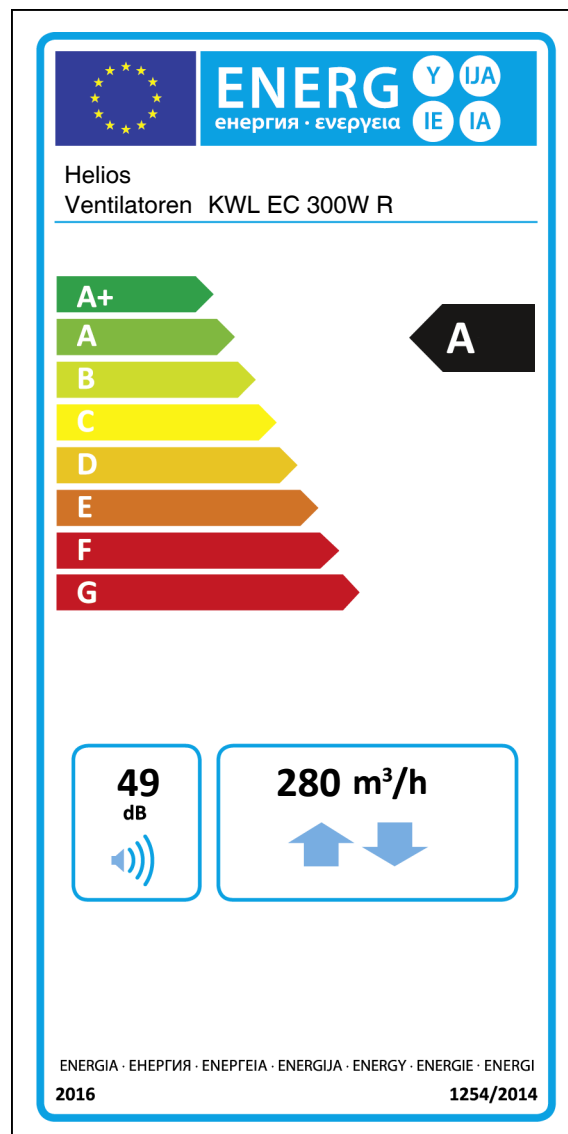

KWL EC 300W R

Číslo produktu:/Art.-Nr./Item No.: 4232-003

Štandard (Sériové vyhotovenie)

Standard (series equipment)

Standard (Serienausrüstung)

Štandard s 1 snímačom Helios v miestnosti navyše

Standard with 1 extra Helios room sensor

Standard mit 1 zusätzlichen Helios Raumfühler

20.01.2016