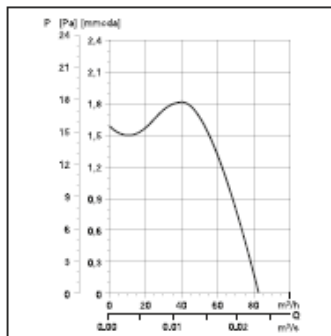

SILENT	Ø D		H	L
	min	max		
100	101	110	134	134

- LG – plastové venkovní a vnitřní mřížky v provedení bílá nebo hnědá, s okapničkou nebo bez
- PT – dveřní mřížka pro přívod vzduchu
- RTR 6721 – prostorový termostat
- PER – plastové samotížné žaluziové klapky
- HYG, HIG – mechanické nebo elektronické prostorové hygrosťaty s termostatem nebo bez