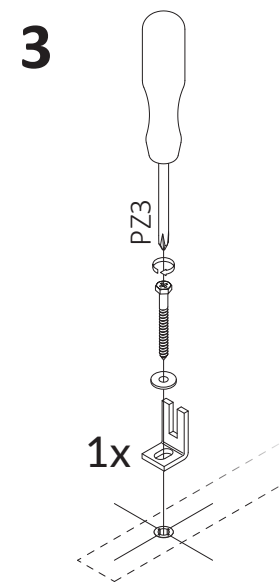

## Mounting bracket TERMA DKP 4x

- PL** Instrukcja montażu – mocowanie TERMA DKP
- CS** Pokyny k instalaci – konzole TERMA DKP
- DE** Montageanleitung – Wandhalterung TERMA DKP
- ES** Instrucción de montaje – fijación TERMA DKP
- FR** Instruction du montage – Support de montage TERMA DKP
- IT** Manuale d'uso – staffa di fissaggio TERMA DKP
- NL** Montage instructies – bevestigingsbeugels TERMA DKP
- RU** Инструкция по монтажу – крепление TERMA DKP
- SK** Pokyny k inštalácii – TERMA konzoly DKP