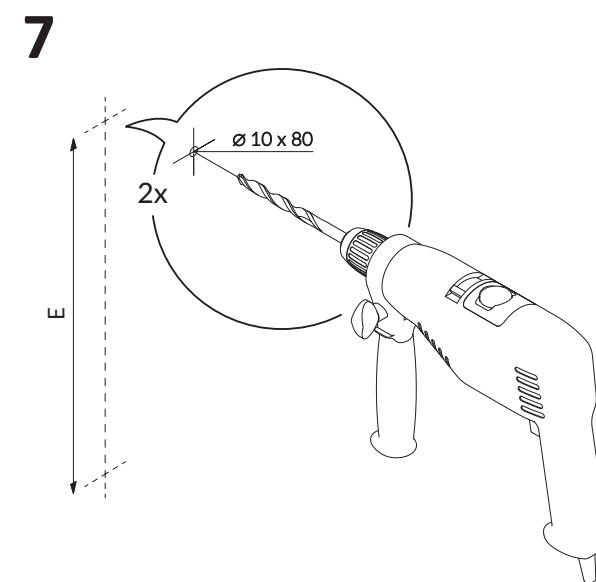

## Mounting bracket TERMA DKP 4x

- PL** Instrukcja montażu – mocowanie TERMA DKP
- CS** Pokyny k instalaci – konzole TERMA DKP
- DE** Montageanleitung – Wandhalterung TERMA DKP
- ES** Instrucción de montaje – fijación TERMA DKP
- FR** Instruction du montage – Support de montage TERMA DKP
- IT** Manuale d'uso – staffa di fissaggio TERMA DKP
- NL** Montage instructies – bevestigingsbeugels TERMA DKP
- RU** Инструкция по монтажу – крепление TERMA DKP
- SK** Pokyny k inštalácii – TERMA konzoly DKP