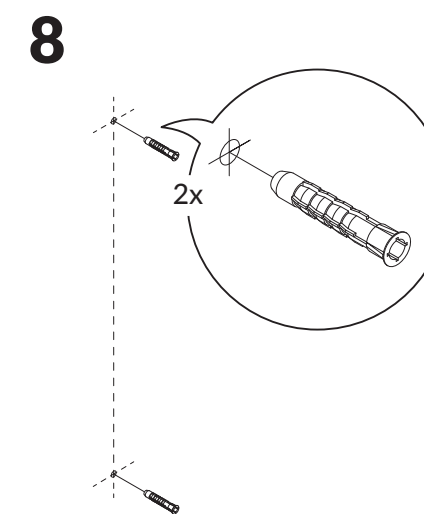

## Mounting bracket TERMA DKP 4x

- PL** Instrukcja montażu – mocowanie TERMA DKP
- CS** Pokyny k instalaci – konzole TERMA DKP
- DE** Montageanleitung – Wandhalterung TERMA DKP
- ES** Instrucción de montaje – fijación TERMA DKP
- FR** Instruction du montage – Support de montage TERMA DKP
- IT** Manuale d'uso – staffa di fissaggio TERMA DKP
- NL** Montage instructies – bevestigingsbeugels TERMA DKP
- RU** Инструкция по монтажу – крепление TERMA DKP
- SK** Pokyny k inštalácii – TERMA konzoly DKP