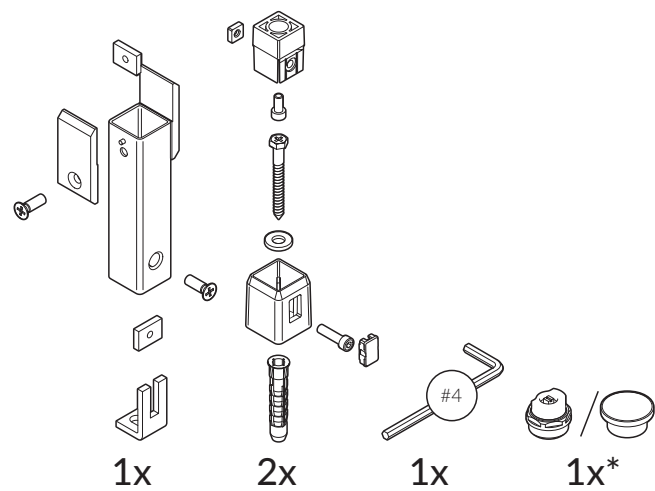

## Mounting bracket TERMA DKP 4x

- PL** Instrukcja montażu – mocowanie TERMA DKP
- CS** Pokyny k instalaci – konzole TERMA DKP
- DE** Montageanleitung – Wandhalterung TERMA DKP
- ES** Instrucción de montaje – fijación TERMA DKP
- FR** Instruction du montage – Support de montage TERMA DKP
- IT** Manuale d'uso – staffa di fissaggio TERMA DKP
- NL** Montage instructies – bevestigingsbeugels TERMA DKP
- RU** Инструкция по монтажу – крепление TERMA DKP
- SK** Pokyny k inštalácii – TERMA konzoly DKP