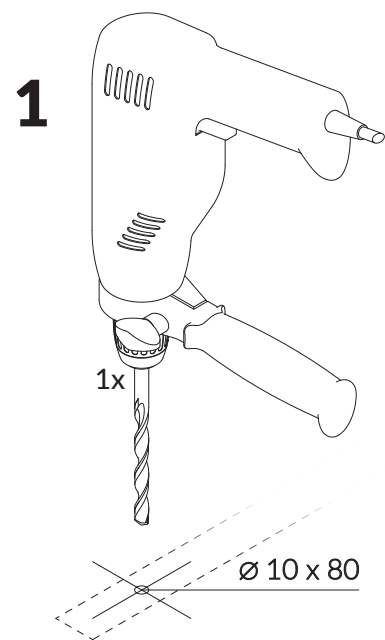

## Mounting bracket TERMA DKP 4x

- PL** Instrukcja montażu – mocowanie TERMA DKP
- CS** Pokyny k instalaci – konzole TERMA DKP
- DE** Montageanleitung – Wandhalterung TERMA DKP
- ES** Instrucción de montaje – fijación TERMA DKP
- FR** Instruction du montage – Support de montage TERMA DKP
- IT** Manuale d'uso – staffa di fissaggio TERMA DKP
- NL** Montage instructies – bevestigingsbeugels TERMA DKP
- RU** Инструкция по монтажу – крепление TERMA DKP
- SK** Pokyny k inštalácii – TERMA konzoly DKP