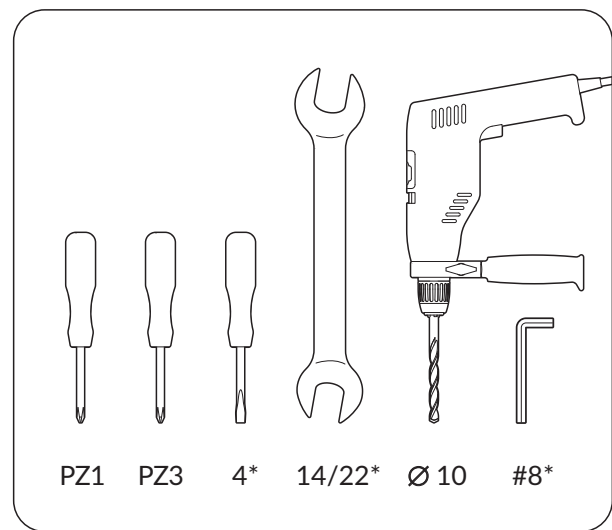

## Mounting bracket TERMA DKP 4x

- PL** Instrukcja montażu – mocowanie TERMA DKP
- CS** Pokyny k instalaci – konzole TERMA DKP
- DE** Montageanleitung – Wandhalterung TERMA DKP
- ES** Instrucción de montaje – fijación TERMA DKP
- FR** Instruction du montage – Support de montage TERMA DKP
- IT** Manuale d'uso – staffa di fissaggio TERMA DKP
- NL** Montage instructies – bevestigingsbeugels TERMA DKP
- RU** Инструкция по монтажу – крепление TERMA DKP
- SK** Pokyny k inštalácii – TERMA konzoly DKP