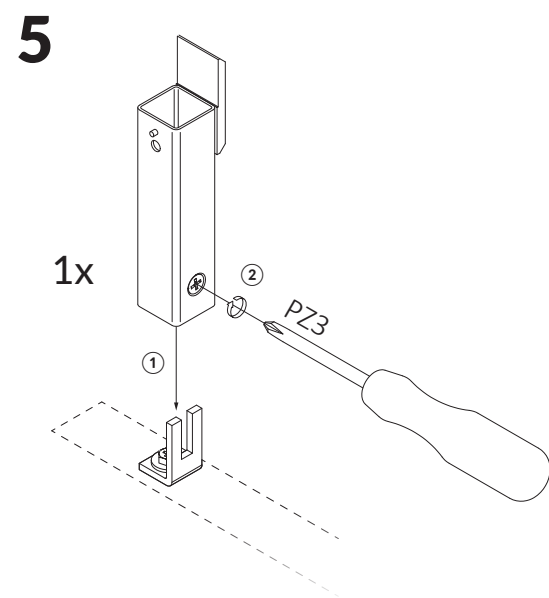

## Mounting bracket TERMA DKP 4x

- PL** Instrukcja montażu – mocowanie TERMA DKP
- CS** Pokyny k instalaci – konzole TERMA DKP
- DE** Montageanleitung – Wandhalterung TERMA DKP
- ES** Instrucción de montaje – fijación TERMA DKP
- FR** Instruction du montage – Support de montage TERMA DKP
- IT** Manuale d'uso – staffa di fissaggio TERMA DKP
- NL** Montage instructies – bevestigingsbeugels TERMA DKP
- RU** Инструкция по монтажу – крепление TERMA DKP
- SK** Pokyny k inštalácii – TERMA konzoly DKP