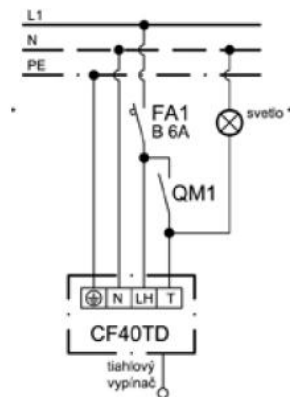

Technické parametre

Napätie	220...240	V
Frekvencia	50	Hz
Fáza	1	~
Príkon	77	W
Max. vzduchový výkon	250	m ³ /h
Hladina akust. tlaku v 3m	55	dB(A)
Hmotnosť	3	kg
Trieda krytia, motor	X5	IP

Výkonové dáta

Rozmery

El. zapojenie

* Svetlo - osvetlenie priestoru (v prípade potreby)
 QM1 - vzdialený spínač (nie je v dodávke ventilátora)
 FA1 - istenie prívodného vedenia (nie je v dodávke ventilátora)