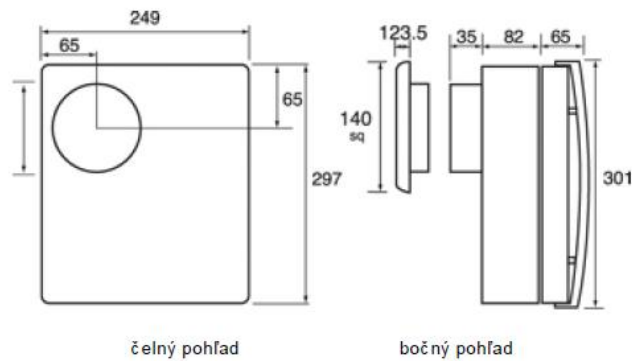

Technické parametre

Napätie	220...240	V
Frekvencia	50	Hz
Fáza	1	~
Príkon	77	W
Max. vzduchový výkon	250	m ³ /h
Hladina akust. tlaku v 3m	55	dB(A)
Hmotnosť	3	kg
Trieda krytia, motor	X5	IP

Výkonové dáta

Rozmery