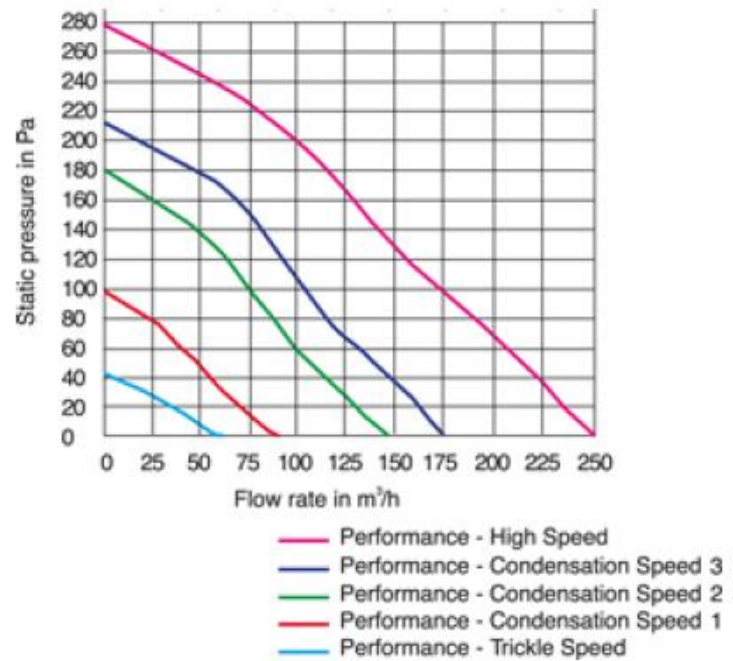

CF 40 TD PREMIER VENTILÁTOR

Popis

- 5-rýchlostný (250/174/143/90/61 m³/h) radiálny ventilátor - voľba rýchlosti s prispôbením podľa veľkosti miestnosti - prepínač (1-2-3) vo vnútri ventilátora
- nastaviteľný snímač vlhkosti 50-90% RH
- nastaviteľný časový dobeh (30s - 20min.)
- "QuickVisit" - časové oddialenie zapnutia (2min.) pomocou prepínača a vo vnútri ventilátora
- "trickle" režim - min. permanentné otáčky ventilátora aj po vypnutí - nastavenie pomocou prepínača a vo vnútri ventilátora
- prepínanie medzi maximálnymi otáčkami "boost" / normálnymi otáčkami (1-2-3) / "trickle" režimom pomocou tlačidla
- status otáčok - indikovaný svetelnou diódou
- vonkajšia stenová žalúzia (súčasť dodávky)

Technické parametre

Napätie	220...240	V
Frekvencia	50	Hz
Fáza	1	~
Príkon	77	W
Max. vzduchový výkon	250	m ³ /h
Hladina akust. tlaku v 3m	55	dB(A)
Hmotnosť	3	kg
Trieda krytia, motor	X5	IP

Výkonové dáta

Rozmery