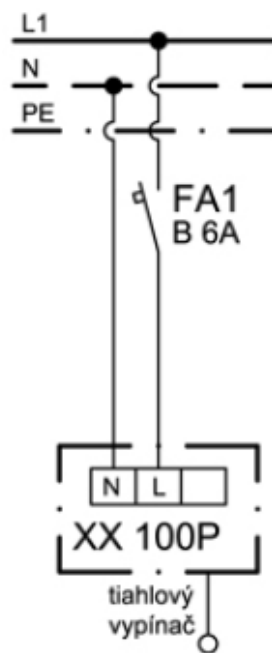

Technické parametre

Napätie	220...240	V
Frekvencia	50	Hz
Fáza	1	~
Príkon	12	W
Max. vzduchový výkon	76	m ³ /h
Hladina akust. tlaku v 3m	41	dB(A)
Hmotnosť	0.8	kg
Trieda krytia, motor	X5	IP

Príslušenstvo

- BDS 100 klapka (5927)
- BVK 100 mriežka (5965)
- CFWG 100G mriežka (307914)
- CFWG 100W mriežka (307923)
- VK 10 žalúzia (5636)
- XCT 100 (307924)

Výkonové dáta

Rozmery

EI. zapojenie

* Svetlo - osvetlenie priestoru (v prípade potreby)

QM1 - vzdialený spínač (nie je v dodávke ventilátora)

FA1 - istenie prívodného vedenia (nie je v dodávke ventilátora)