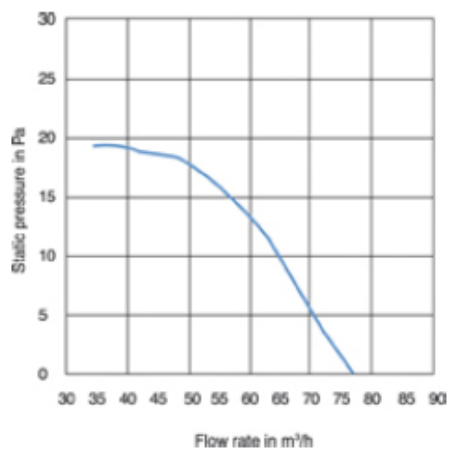

Výkonové dáta