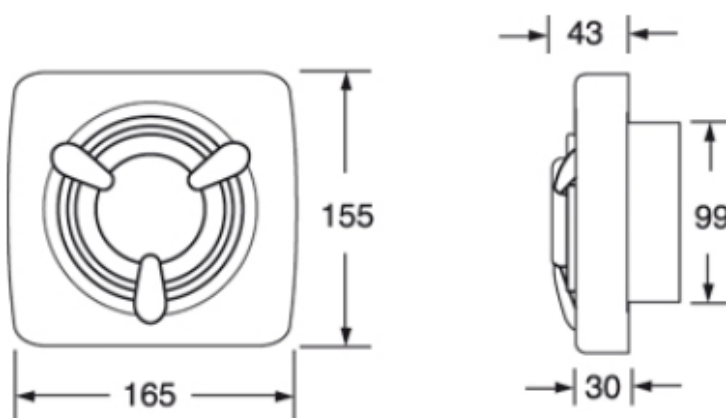

Technické parametre

Napätie	220...240	V
Frekvencia	50	Hz
Fáza	1	~
Príkon	12	W
Max. vzduchový výkon	76	m ³ /h
Hladina akust. tlaku v 3m	41	dB(A)
Hmotnosť	0.8	kg
Trieda krytia, motor	X5	IP

Príslušenstvo

- BDS 100 klapka (5927)
- BVK 100 mriežka (5965)
- CFWG 100G mriežka (307914)
- CFWG 100W mriežka (307923)
- VK 10 žalúzia (5636)
- XCT 100 (307924)

Výkonové dáta

Rozmery

EI. zapojenie

* Svetlo - osvetlenie priestoru (v prípade potreby)

QM1 - vzdialený spínač (nie je v dodávke ventilátora)

FA1 - istenie prívodného vedenia (nie je v dodávke ventilátora)