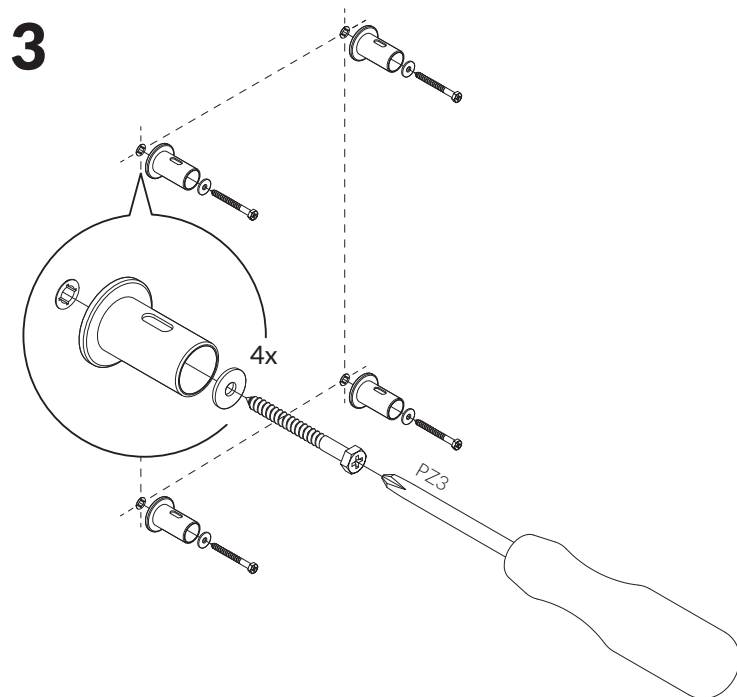

2

3

* **EN** Refers to water and dual fuel version

PL Dotyczy wersji wodnej i wodno-elektrycznej

CS Týká se vodní a hydroelektrické verze.

DE Betrifft die Wasser- und Wasser-Elektrischen Versionen

ES Se refiere a la versión de agua y mixta

FR Concerne la version hydraulique et mixte

IT Si riferisce alla versione idronica e mista.

NL Betreft zowel water- als water/elektrisch verwarmde versies

RU Касается версии водной и водно-электрической

SK Týka sa vodnej a hydroelektrickej verzie.