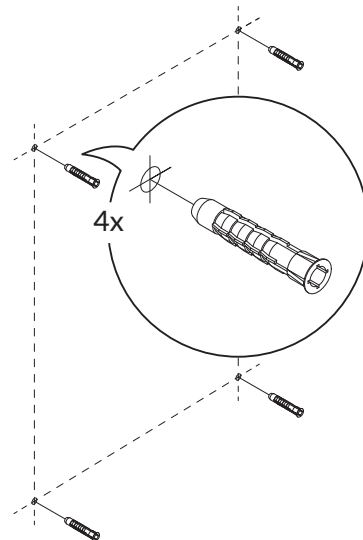

2

3

* **EN** Refers to water and dual fuel version

PL Dotyczy wersji wodnej i wodno-elektrycznej

CS Týká se vodní a hydroelektrické verze.

DE Betrifft die Wasser- und Wasser-Elektrischen Versionen

ES Se refiere a la versión de agua y mixta

FR Concerne la version hydraulique et mixte

IT Si riferisce alla versione idronica e mista.

NL Betreft zowel water- als water/elektrisch verwarmde versies

RU Касается версии водной и водно-электрической

SK Týka sa vodnej a hydroelektrickej verzie.