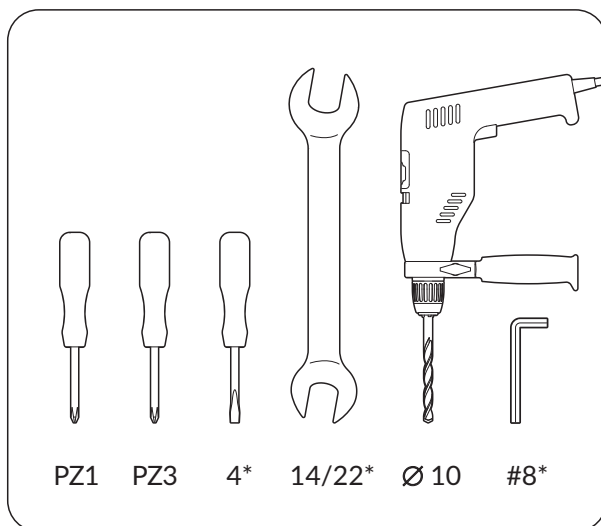

4

5

6 a/b/c*

User Manual

Mounting bracket TERMA RTP 4x

- PL** Instrukcja montażu – mocowanie TERMA RTP
- CS** Pokyny k instalaci – konzole TERMA RTP
- DE** Montageanleitung – Wandhalterung TERMA RTP
- ES** Instrucción de montaje – fijación TERMA RTP
- FR** Instruction du montage – Support de montage TERMA RTP
- IT** Manuale d'uso – staffa di fissaggio TERMA RTP
- NL** Montage instructies – bevestigingsbeugels TERMA RTP
- RU** Инструкция по монтажу – крепление TERMA RTP
- SK** Pokyny k inštalácii – TERMA konzoly RTP