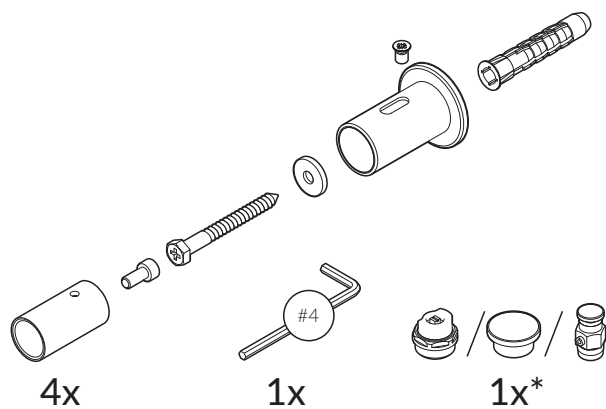

4

5

6 a/b/c*

User Manual

Mounting bracket TERMA RTP 4x

- PL** Instrukcja montażu – mocowanie TERMA RTP
- CS** Pokyny k instalaci – konzole TERMA RTP
- DE** Montageanleitung – Wandhalterung TERMA RTP
- ES** Instrucción de montaje – fijación TERMA RTP
- FR** Instruction du montage – Support de montage TERMA RTP
- IT** Manuale d'uso – staffa di fissaggio TERMA RTP
- NL** Montage instructies – bevestigingsbeugels TERMA RTP
- RU** Инструкция по монтажу – крепление TERMA RTP
- SK** Pokyny k inštalácii – TERMA konzoly RTP