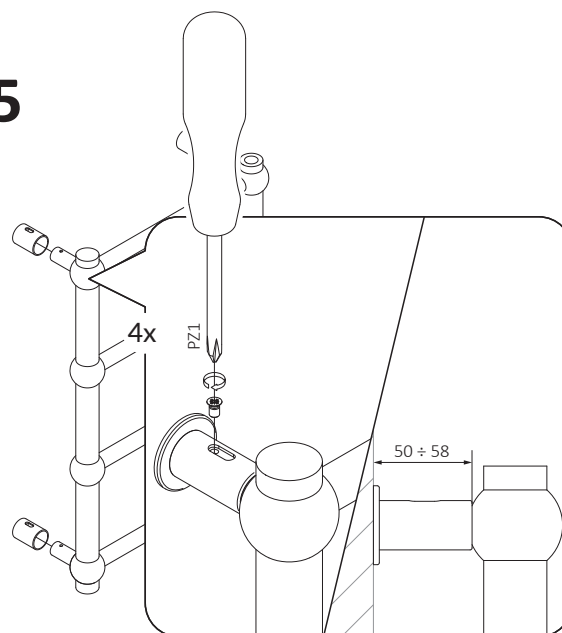

4

5

6 a/b/c*

User Manual

Mounting bracket TERMA RTP 4x

- PL** Instrukcja montażu – mocowanie TERMA RTP
- CS** Pokyny k instalaci – konzole TERMA RTP
- DE** Montageanleitung – Wandhalterung TERMA RTP
- ES** Instrucción de montaje – fijación TERMA RTP
- FR** Instruction du montage – Support de montage TERMA RTP
- IT** Manuale d'uso – staffa di fissaggio TERMA RTP
- NL** Montage instructies – bevestigingsbeugels TERMA RTP
- RU** Инструкция по монтажу – крепление TERMA RTP
- SK** Pokyny k inštalácii – TERMA konzoly RTP