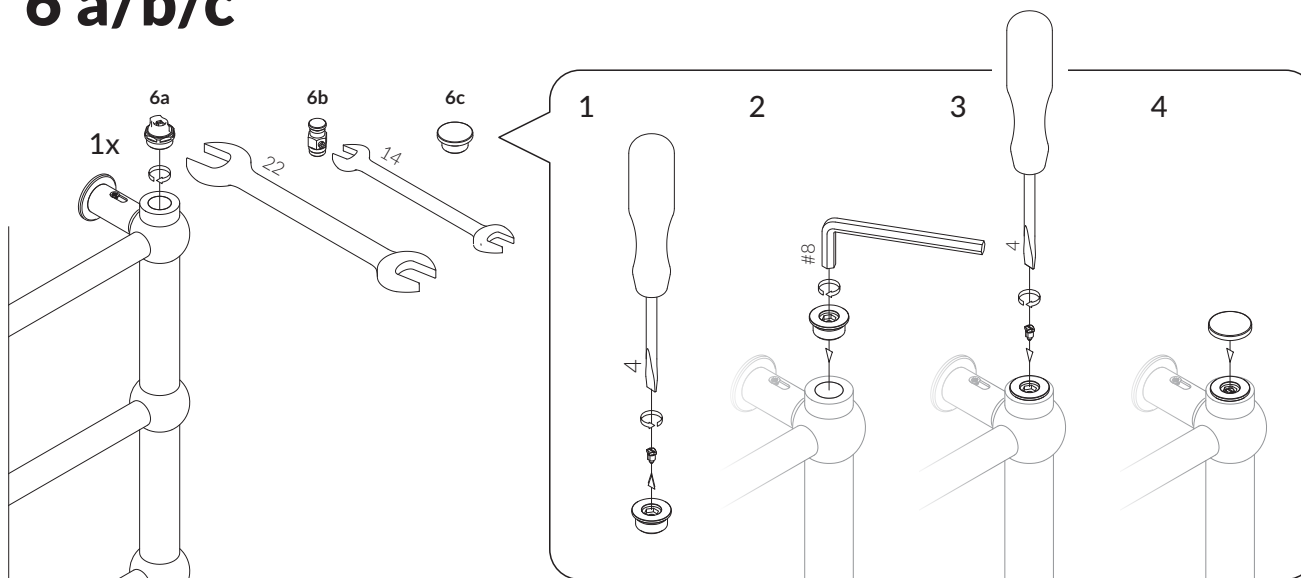

4

5

6 a/b/c*

User Manual

Mounting bracket TERMA RTP 4x

- PL** Instrukcja montażu – mocowanie TERMA RTP
- CS** Pokyny k instalaci – konzole TERMA RTP
- DE** Montageanleitung – Wandhalterung TERMA RTP
- ES** Instrucción de montaje – fijación TERMA RTP
- FR** Instruction du montage – Support de montage TERMA RTP
- IT** Manuale d'uso – staffa di fissaggio TERMA RTP
- NL** Montage instructies – bevestigingsbeugels TERMA RTP
- RU** Инструкция по монтажу – крепление TERMA RTP
- SK** Pokyny k inštalácii – TERMA konzoly RTP