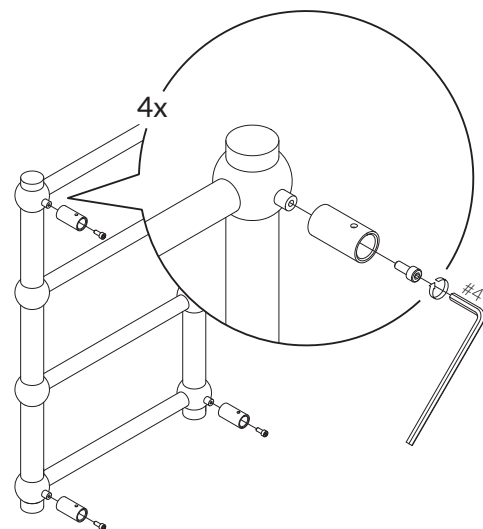

4

5

6 a/b/c*

User Manual

Mounting bracket TERMA RTP 4x

- PL** Instrukcja montażu – mocowanie TERMA RTP
- CS** Pokyny k instalaci – konzole TERMA RTP
- DE** Montageanleitung – Wandhalterung TERMA RTP
- ES** Instrucción de montaje – fijación TERMA RTP
- FR** Instruction du montage – Support de montage TERMA RTP
- IT** Manuale d'uso – staffa di fissaggio TERMA RTP
- NL** Montage instructies – bevestigingsbeugels TERMA RTP
- RU** Инструкция по монтажу – крепление TERMA RTP
- SK** Pokyny k inštalácii – TERMA konzoly RTP