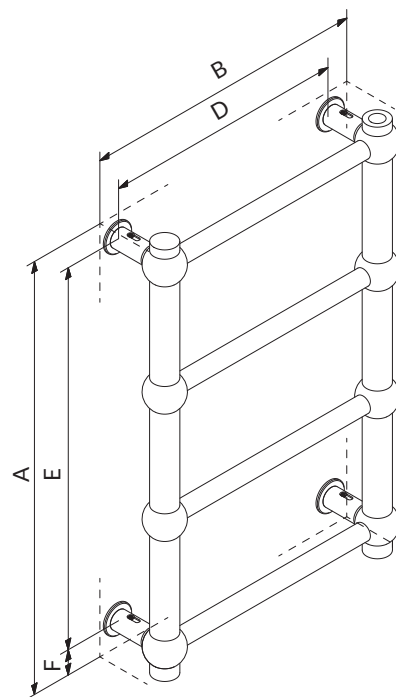

4

5

6 a/b/c*

User Manual

Mounting bracket TERMA RTP 4x

- PL** Instrukcja montażu – mocowanie TERMA RTP
- CS** Pokyny k instalaci – konzole TERMA RTP
- DE** Montageanleitung – Wandhalterung TERMA RTP
- ES** Instrucción de montaje – fijación TERMA RTP
- FR** Instruction du montage – Support de montage TERMA RTP
- IT** Manuale d'uso – staffa di fissaggio TERMA RTP
- NL** Montage instructies – bevestigingsbeugels TERMA RTP
- RU** Инструкция по монтажу – крепление TERMA RTP
- SK** Pokyny k inštalácii – TERMA konzoly RTP